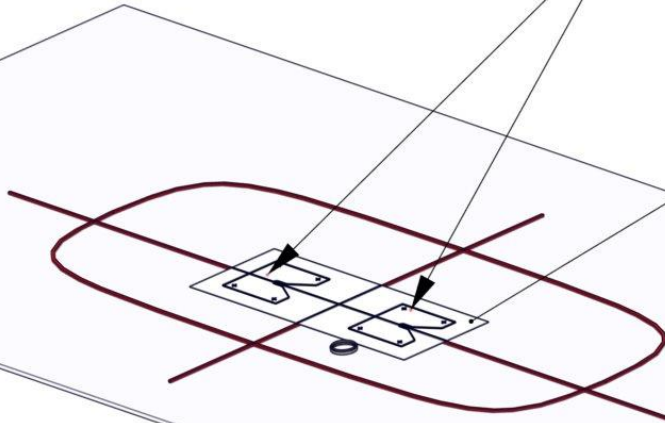

FS freestanding bathtub

Installation instructions

video

PDF

- SI** SP kopalna kad - navodilo za vgradnjo
- HR** FS samostojeća kada - upute za ugradnju
- SRB** Samostojeća kada FS - uputstvo za ugradnju
- MK** Самостојна када FS - упатства за инсталација
- RU** Отдельностоящая ванна FS - инструкция по установке
- UA** Автономна ванна FS - інструкція з монтажу
- HU** FS szabadon álló kád - beépítési útmutató
- RO** Cadă de baie freestanding FS - instrucțiuni de instalare
- GB** FS freestanding bathtub - installation instructions
- DE** FS Freistehende Badewanne - Einbauanleitung
- IT** Vasca freestanding FS - istruzioni per l'installazione
- FR** Baignoire autoportante FS - instructions d'installation

5B

1

6B

10 mm

8x

9

10