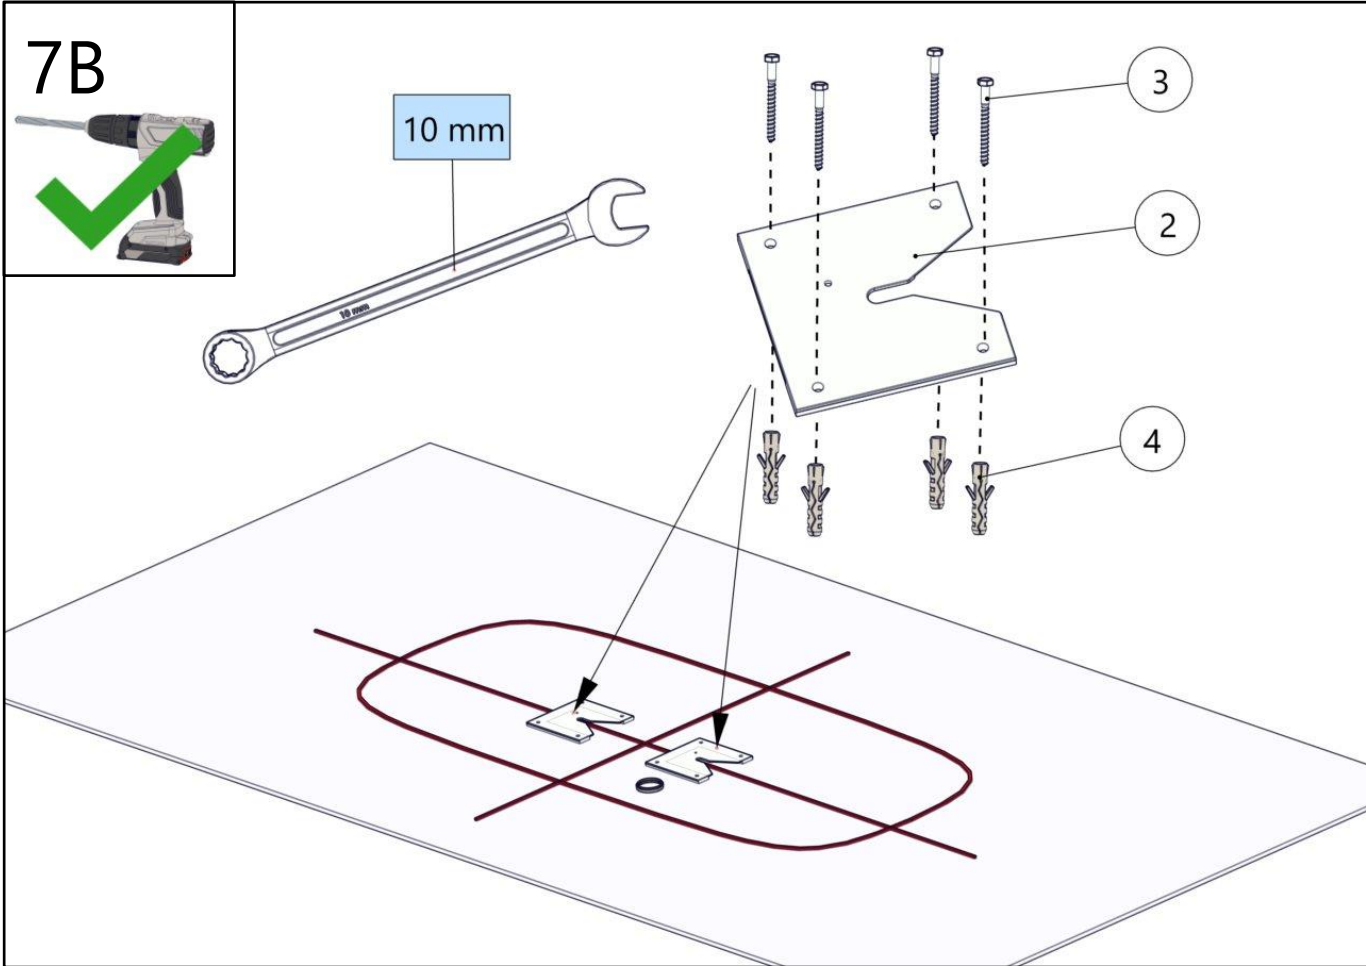

FS freestanding bathtub

Installation instructions

video

PDF

- SI** SP kopalna kad - navodilo za vgradnjo
- HR** FS samostojeća kada - upute za ugradnju
- SRB** Samostojeća kada FS - uputstvo za ugradnju
- MK** Самостојна када FS - упатства за инсталација
- RU** Отдельностоящая ванна FS - инструкция по установке
- UA** Автономна ванна FS - інструкція з монтажу
- HU** FS szabadon álló kád - beépítési útmutató
- RO** Cadă de baie freestanding FS - instrucțiuni de instalare
- GB** FS freestanding bathtub - installation instructions
- DE** FS Freistehende Badewanne - Einbauanleitung
- IT** Vasca freestanding FS - istruzioni per l'installazione
- FR** Baignoire autoportante FS - instructions d'installation

5B

1

6B

10 mm

8x

9

10