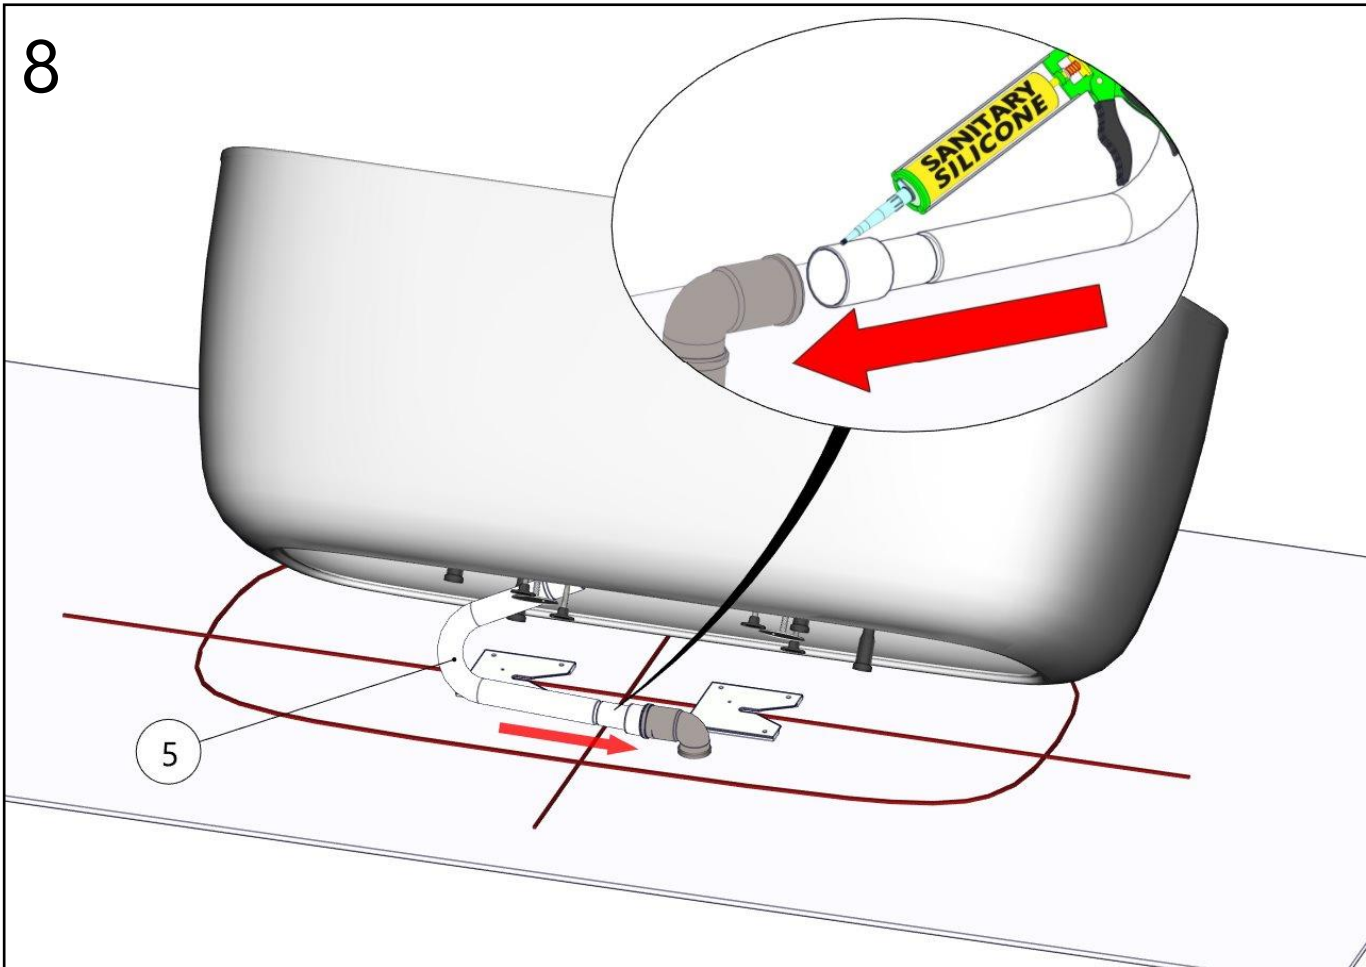

FS freestanding bathtub

Installation instructions

video

PDF

- SI** SP kopalna kad - navodilo za vgradnjo
- HR** FS samostojeća kada - upute za ugradnju
- SRB** Samostojeća kada FS - uputstvo za ugradnju
- MK** Самостојна када FS - упатства за инсталација
- RU** Отдельностоящая ванна FS - инструкция по установке
- UA** Автономна ванна FS - інструкція з монтажу
- HU** FS szabadon álló kád - beépítési útmutató
- RO** Cadă de baie freestanding FS - instrucțiuni de instalare
- GB** FS freestanding bathtub - installation instructions
- DE** FS Freistehende Badewanne - Einbauanleitung
- IT** Vasca freestanding FS - istruzioni per l'installazione
- FR** Baignoire autoportante FS - instructions d'installation

5B

1

6B

10 mm

8x

9

10