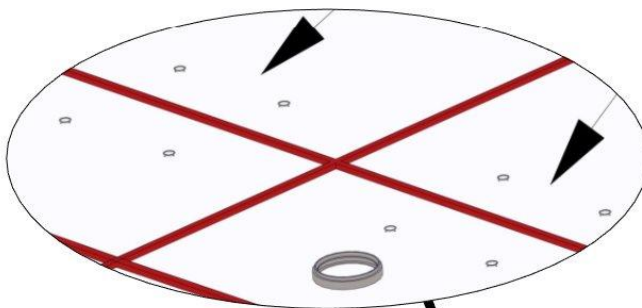

FS freestanding bathtub

Installation instructions

video

PDF

- SI** SP kopalna kad - navodilo za vgradnjo
- HR** FS samostojeća kada - upute za ugradnju
- SRB** Samostojeća kada FS - uputstvo za ugradnju
- MK** Самостојна када FS - упатства за инсталација
- RU** Отдельностоящая ванна FS - инструкция по установке
- UA** Автономна ванна FS - інструкція з монтажу
- HU** FS szabadon álló kád - beépítési útmutató
- RO** Cadă de baie freestanding FS - instrucțiuni de instalare
- GB** FS freestanding bathtub - installation instructions
- DE** FS Freistehende Badewanne - Einbauanleitung
- IT** Vasca freestanding FS - istruzioni per l'installazione
- FR** Baignoire autoportante FS - instructions d'installation

5B

1

6B

10 mm

8x

9

10