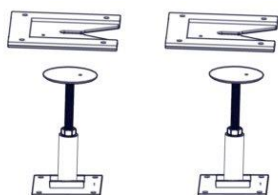

FS freestanding bathtub

Installation instructions

video

PDF

- SI** SP kopalna kad - navodilo za vgradnjo
- HR** FS samostojeća kada - upute za ugradnju
- SRB** Samostojeća kada FS - uputstvo za ugradnju
- MK** Самостојна када FS - упатства за инсталација
- RU** Отдельностоящая ванна FS - инструкция по установке
- UA** Автономна ванна FS - інструкція з монтажу
- HU** FS szabadon álló kád - beépítési útmutató
- RO** Cadă de baie freestanding FS - instrucțiuni de instalare
- GB** FS freestanding bathtub - installation instructions
- DE** FS Freistehende Badewanne - Einbauanleitung
- IT** Vasca freestanding FS - istruzioni per l'installazione
- FR** Baignoire autoportante FS - instructions d'installation

5B

1

6B

10 mm

8x

9

10