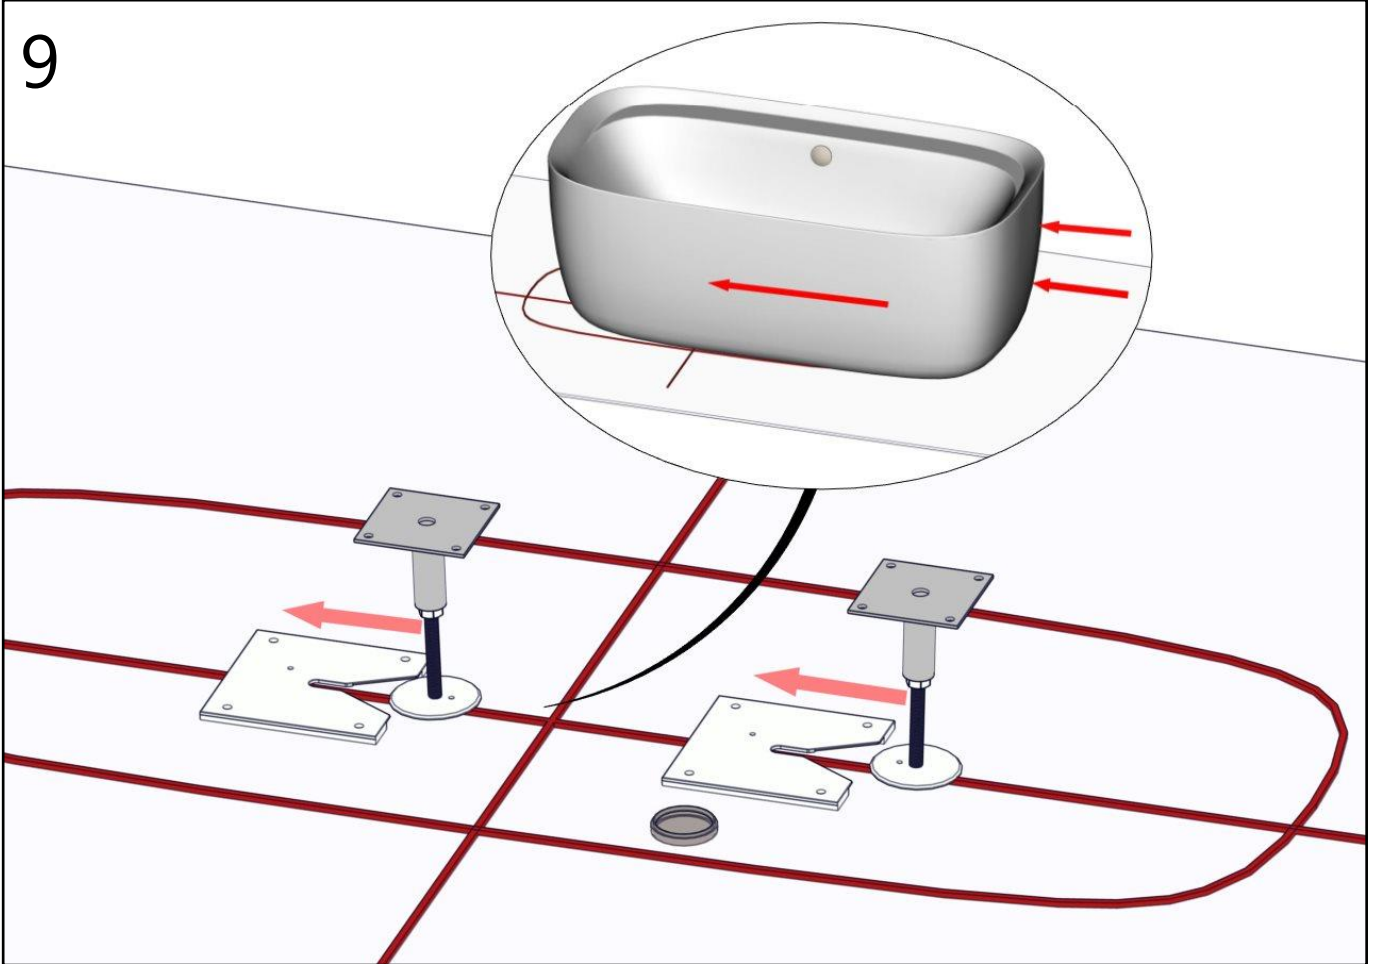

FS freestanding bathtub

Installation instructions

video

PDF

- SI** SP kopalna kad - navodilo za vgradnjo
- HR** FS samostojeća kada - upute za ugradnju
- SRB** Samostojeća kada FS - uputstvo za ugradnju
- MK** Самостојна када FS - упатства за инсталација
- RU** Отдельностоящая ванна FS - инструкция по установке
- UA** Автономна ванна FS - інструкція з монтажу
- HU** FS szabadon álló kád - beépítési útmutató
- RO** Cadă de baie freestanding FS - instrucțiuni de instalare
- GB** FS freestanding bathtub - installation instructions
- DE** FS Freistehende Badewanne - Einbauanleitung
- IT** Vasca freestanding FS - istruzioni per l'installazione
- FR** Baignoire autoportante FS - instructions d'installation

5B

1

6B

10 mm

8x

9

10