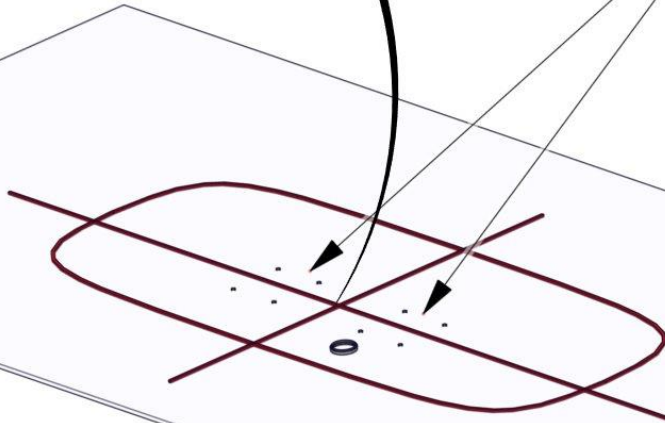

FS freestanding bathtub

Installation instructions

video

PDF

- SI** SP kopalna kad - navodilo za vgradnjo
- HR** FS samostojeća kada - upute za ugradnju
- SRB** Samostojeća kada FS - uputstvo za ugradnju
- MK** Самостојна када FS - упатства за инсталација
- RU** Отдельностоящая ванна FS - инструкция по установке
- UA** Автономна ванна FS - інструкція з монтажу
- HU** FS szabadon álló kád - beépítési útmutató
- RO** Cadă de baie freestanding FS - instrucțiuni de instalare
- GB** FS freestanding bathtub - installation instructions
- DE** FS Freistehende Badewanne - Einbauanleitung
- IT** Vasca freestanding FS - istruzioni per l'installazione
- FR** Baignoire autoportante FS - instructions d'installation

5B

1

6B

10 mm

8x

9

10